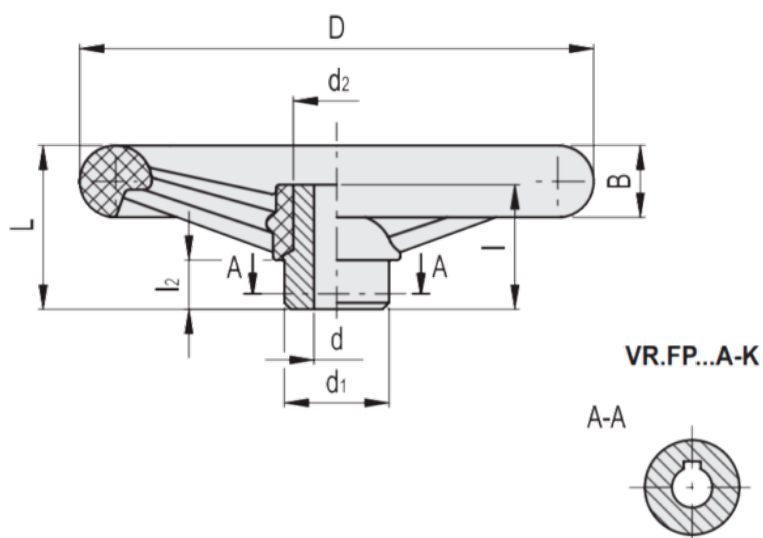

Varenummer: 23017761118
 Beskrivelse: E+G Håndhjul
 VR.200 FP-A18

Mål

VR.FP-A

| | | | |
|---------|--------|-------|--------|
| B | = 26 | l | = 43 |
| b | = 6 | L | = 57 |
| C (N*m) | = 300 | L (J) | = 16 |
| D | = 198 | l2 | = 15 |
| d1 | = d12 | t | = 24.8 |
| d2 | = 30.5 | | |
| d' | = 26 | | |
| d'' | = 22 | | |